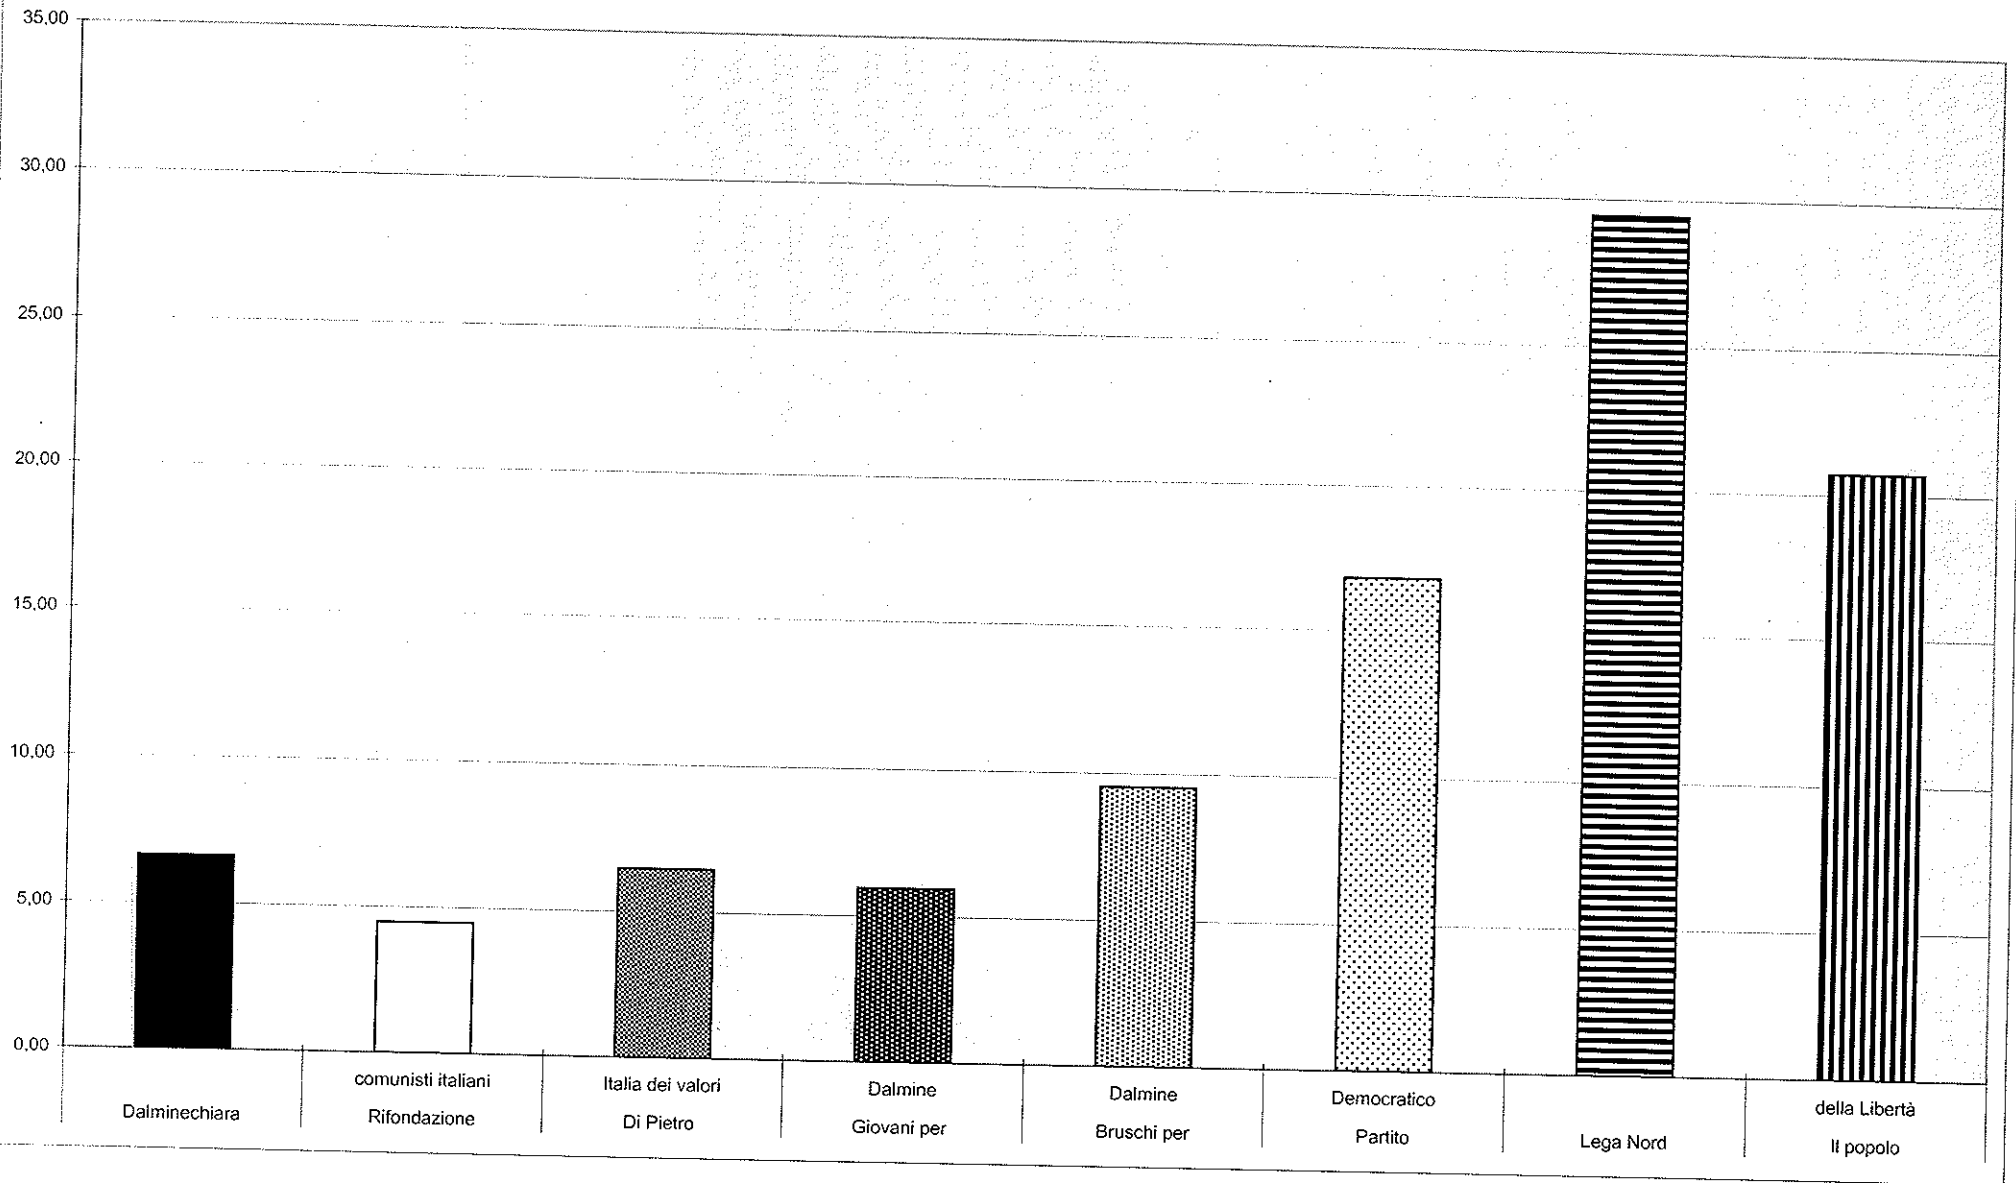

COMUNE di DALMINE

Elezioni 2009 risultati.xls

Dati percentuali per sezione

Elezioni comunali 6/7 giugno 2009

Sezione Elettorale	Elettori Iscritti			Votanti			1	2	3	4	5	6	7	8	Voti validi	Voti solo Sindaco
	M	F	Totale	M	F	Totale	Dalminechiara	Rifondazione comunisti italiani	Di Pietro Italia dei valori	Giovani per Dalmine	Bruschi per Dalmine	Partito Democratico	Lega Nord	Il popolo della Libertà		
1	48,80	51,20	100	72,40	75,50	73,99										
2	47,68	52,32	100	73,38	73,18	73,27	8,87	5,29	8,73	6,01	8,01	13,73	27,90	21,46	100	11,73
3	45,28	54,72	100	71,20	69,23	70,12	7,37	3,76	10,97	6,58	8,93	18,81	22,57	21,00	100	7,05
4	48,27	51,73	100	74,94	76,84	75,92	5,69	5,04	7,64	7,80	6,67	22,44	21,63	23,09	100	7,32
5	46,54	53,46	100	79,76	78,98	79,34	5,33	5,15	7,73	5,67	8,42	19,24	28,18	20,27	100	11,00
6	47,29	52,71	100	75,83	74,58	75,17	5,30	3,90	5,15	3,90	12,32	22,00	26,37	21,06	100	6,86
7	49,51	50,49	100	76,03	70,73	73,35	6,34	6,77	7,20	4,18	11,24	17,72	25,79	20,75	100	7,35
8	49,62	50,38	100	75,33	73,33	74,32	13,16	3,13	6,25	4,93	8,22	15,46	29,28	19,57	100	8,55
9	51,26	48,74	100	83,27	82,83	83,05	10,93	3,81	4,80	5,13	6,46	15,40	32,95	20,53	100	11,26
10	51,66	48,34	100	78,90	80,00	79,43	13,61	4,01	5,73	4,30	7,02	10,60	32,81	21,92	100	11,46
11	49,50	50,50	100	81,11	78,87	79,98	5,61	5,48	7,62	8,69	9,09	18,72	27,27	17,51	100	9,63
12	49,78	50,22	100	77,53	80,57	79,06	1,31	4,58	4,58	8,99	10,95	20,26	26,80	22,55	100	14,87
13	49,51	50,49	100	76,11	72,45	74,26	4,45	3,79	6,26	7,74	7,58	26,03	26,03	18,12	100	11,37
14	50,12	49,88	100	79,90	82,00	80,95	3,85	5,19	5,36	3,69	17,76	10,39	33,50	20,27	100	9,21
15	48,78	51,22	100	79,27	80,07	79,68	4,35	5,35	4,68	3,18	21,07	11,04	26,76	23,58	100	8,53
16	49,17	50,83	100	73,64	75,41	74,54	5,00	4,61	5,00	6,05	6,97	15,92	37,76	18,68	100	8,82
17	48,15	51,85	100	79,17	78,41	78,78	2,94	3,50	7,27	9,23	6,01	15,10	33,99	21,96	100	10,07
18	49,38	50,62	100	73,02	73,33	73,18	5,33	3,96	5,48	7,15	7,31	15,37	33,18	22,22	100	10,81
19	49,24	50,76	100	81,33	79,90	80,60	3,06	4,72	4,72	5,00	11,67	11,67	42,78	16,39	100	11,39
Totale	48,91	51,09	106	76,98	76,59	76,78	12,27	2,89	6,32	2,89	8,30	18,59	27,26	21,48	100	12,64
							6,62	4,49	6,46	5,93	9,54	16,82	29,44	20,71	100	9,93

RIEPILOGO PER QUARTIERI

Elezioni comunali 6/7 giugno 2009

Quartiere	Elettori Iscritti			Votanti			1	2	3	4	5	6	11	Voti validi	Voti solo Sindaco	
	M	F	Totale	M	F	Totale	Dalminechiara	Rifondazione comunisti italiani	Di Pietro Italia dei valori	Giovani per Dalmine	Bruschi per Dalmine	Partito Democratico	Lega Nord			Il popolo della Libertà
Centro	47,33	52,67	100	74,46	74,59	74,53										
Brembo	49,94	50,06	100	78,98	76,58	77,78	6,54	5,01	7,91	5,66	9,30	18,87	25,43	21,27	100	8,56
Sforzatica S.Maria	50,38	49,62	100	79,16	79,82	79,49	12,54	3,49	5,76	4,34	7,47	14,77	30,72	20,90	100	10,96
Sabbio	49,80	50,20	100	77,92	76,95	77,43	3,91	4,68	6,25	8,49	9,20	21,45	26,74	19,27	100	11,79
Mariano	48,73	51,27	100	77,25	77,94	77,60	4,10	5,27	5,02	3,43	19,41	10,71	30,13	21,92	100	8,87
Guzzanica	49,38	50,62	100	73,02	73,33	73,18	4,41	4,03	5,91	7,46	6,75	15,48	35,08	20,87	100	9,85
Totale	48,91	51,09	100	76,98	76,59	76,78	3,06	4,72	4,72	5,00	11,67	11,67	42,78	16,39	100	11,39
							6,62	4,49	6,46	5,93	9,54	16,82	29,44	20,71	100	9,93

COMUNE di DALMINE

Elezioni comunali 6/7 giugno 2009

Elezioni Consiglio Comunale - Dati percentuali