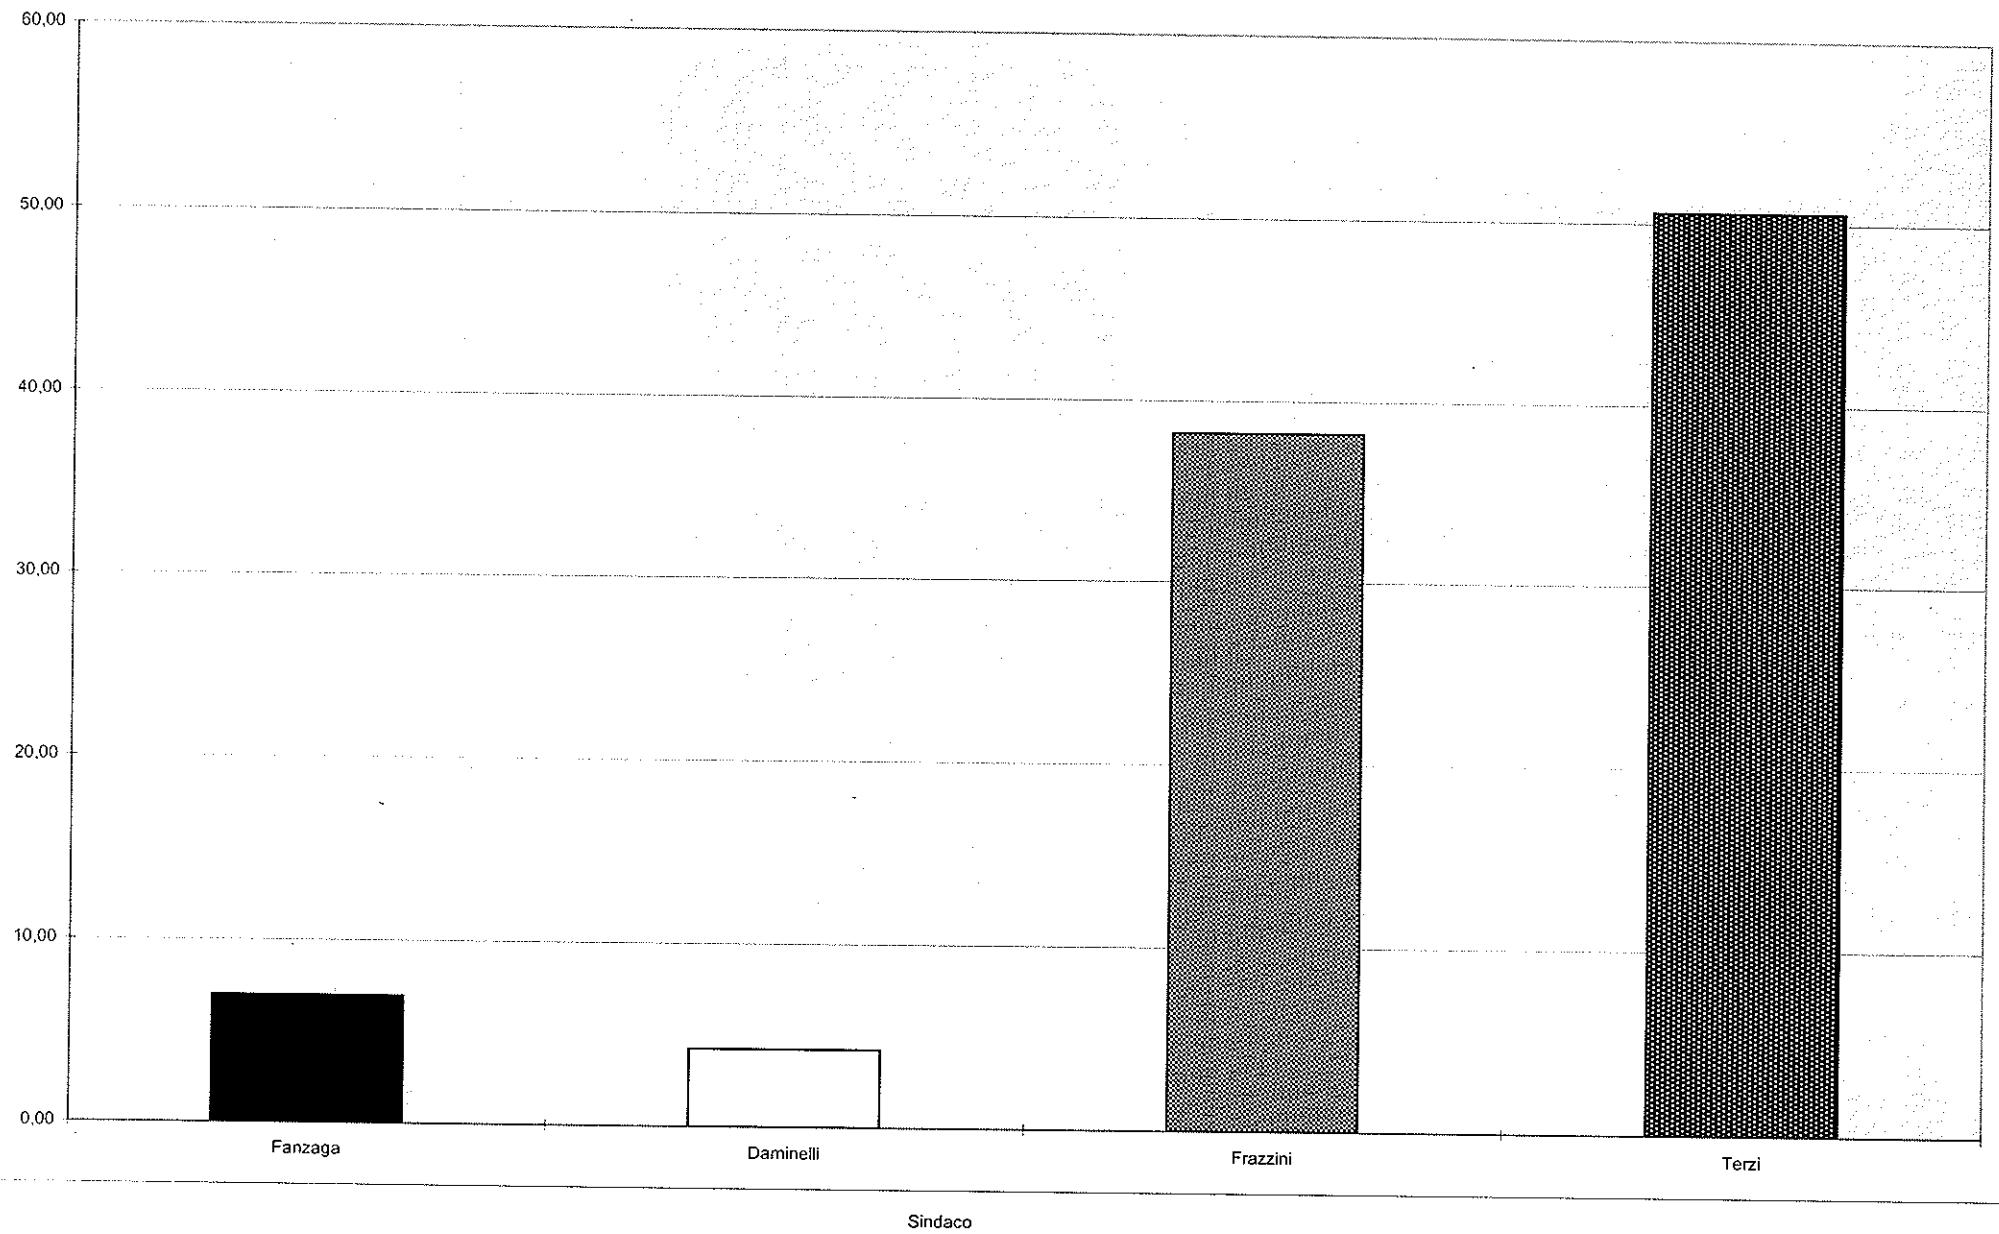

COMUNE di DALMINE

Elezioni Sindaco 6/7 giugno 2009

Dati percentuali per sezione

Sezione Elettorale	Elettori Iscritti			Votanti			1 2 3 4				Voti validi	Schede bianche	Sk e voti nulli		Totale non val.
	M	F	Totale	M	F	Totale	Fanzaga	Daminelli	Frazzini	Terzi			contest.	Sk.nulle	
1	48,80	51,20	100	72,40	75,50	73,99	8,96	4,61	36,11	50,32	100	0,87	0,00	1,75	2,62
2	47,68	52,32	100	73,38	73,18	73,27	7,91	3,51	44,95	43,63	100	1,97	0,00	1,83	3,80
3	45,28	54,72	100	71,20	69,23	70,12	5,61	4,85	44,70	44,85	100	1,90	0,00	1,46	3,37
4	48,27	51,73	100	74,94	76,84	75,92	5,73	4,95	39,78	49,54	100	0,61	0,00	1,37	1,97
5	46,54	53,46	100	79,76	78,98	79,34	5,26	3,65	42,48	48,61	100	1,00	0,00	1,00	2,00
6	47,29	52,71	100	75,83	74,58	75,17	6,85	6,44	40,40	46,31	100	0,52	0,00	1,83	2,36
7	49,51	50,49	100	76,03	70,73	73,35	12,27	3,18	34,39	50,15	100	1,76	0,00	1,18	2,94
8	49,62	50,38	100	75,33	73,33	74,32	10,71	3,87	30,51	54,91	100	0,44	0,00	1,60	2,04
9	51,26	48,74	100	83,27	82,83	83,05	14,14	4,11	26,09	55,66	100	1,26	0,00	0,76	2,02
10	51,66	48,34	100	78,90	80,00	79,43	5,85	5,12	44,51	44,51	100	0,72	0,00	1,43	2,15
11	49,50	50,50	100	81,11	78,87	79,98	5,26	4,27	43,95	46,51	100	0,83	0,14	2,34	3,30
12	49,78	50,22	100	77,53	80,57	79,06	5,03	3,40	47,63	43,93	100	1,53	0,14	4,58	6,24
13	49,51	50,49	100	76,11	72,45	74,26	3,99	5,06	36,66	54,29	100	2,21	0,00	1,62	3,83
14	50,12	49,88	100	79,90	82,00	80,95	4,16	4,93	40,52	50,39	100	0,90	0,00	1,80	2,70
15	48,78	51,22	100	79,27	80,07	79,68	4,84	4,72	33,62	56,83	100	0,59	0,00	2,23	2,82
16	49,17	50,83	100	73,64	75,41	74,54	3,05	3,18	36,47	57,31	100	1,48	0,00	1,48	2,96
17	48,15	51,85	100	79,17	78,41	78,78	5,49	3,71	33,93	56,87	100	1,34	0,00	1,07	2,41
18	49,38	50,62	100	73,02	73,33	73,18	3,49	4,24	32,67	59,60	100	0,49	0,73	1,46	2,67
19	49,24	50,76	100	81,33	79,90	80,60	12,18	2,56	35,90	49,36	100	1,25	0,00	1,25	2,50
Totale	48,91	51,09	106	76,98	76,59	76,78	6,94	4,25	38,20	50,62	100	1,14	0,04	1,70	2,87

RIEPILOGO PER QUARTIERI

Quartiere	Elettori Iscritti			Votanti			1 2 3				Voti validi	Schede bianche	Sk e voti nulli		Totale non val.
	M	F	Totale	M	F	Totale	Fanzaga	Daminelli	Frazzini	Terzi			contest.	Sk.nulle	
Centro	47,33	52,67	100	74,46	74,59	74,53	6,79	4,69	41,26	47,26	100	1,14	0,00	1,55	2,69
Brembo	49,94	50,06	100	78,98	76,58	77,78	12,40	3,47	31,42	52,71	100	1,18	0,00	1,18	2,36
Sforzatica S.Maria	50,38	49,62	100	79,16	79,82	79,49	5,41	4,32	45,29	44,97	100	1,01	0,09	2,71	3,81
Sabbio	49,80	50,20	100	77,92	76,95	77,43	4,07	5,00	38,59	52,34	100	1,56	0,00	1,71	3,27
Mariano	48,73	51,27	100	77,25	77,94	77,60	4,44	3,89	34,67	57,00	100	1,12	0,00	1,62	2,74
Guzzanica	49,38	50,62	100	73,02	73,33	73,18	3,49	4,24	32,67	59,60	100	0,49	0,73	1,46	2,67
Totale	48,91	51,09	100	76,98	76,59	76,78	6,94	4,25	38,20	50,62	100	1,14	0,04	1,70	2,87

COMUNE di DALMINE

Elezioni Sindaco 6/7 giugno 2009

Elezioni Sindaco - Dati percentuali